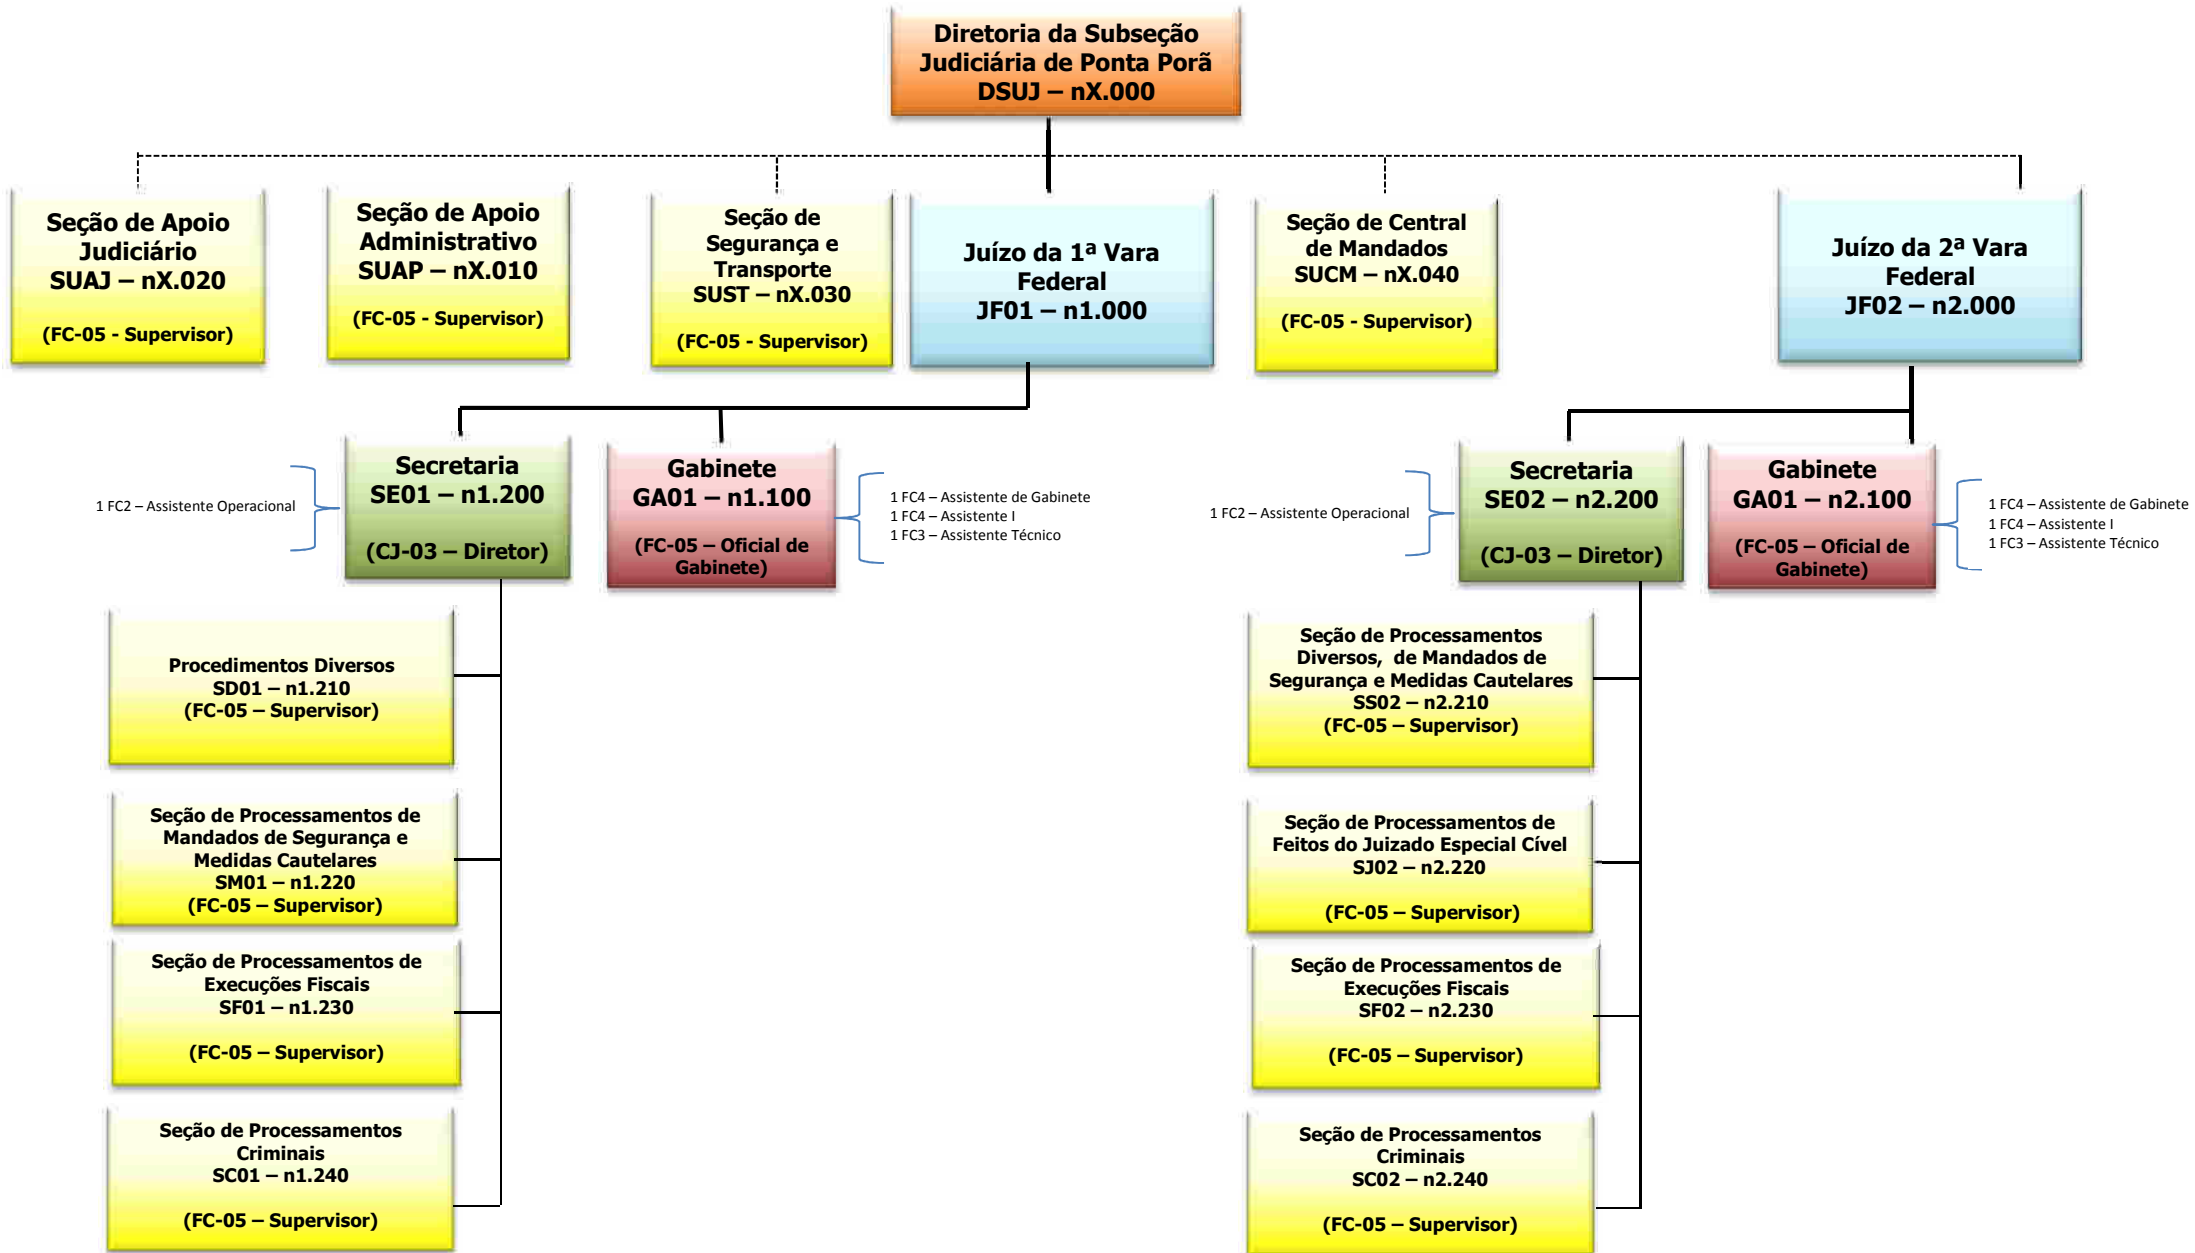

Núcleo de Apoio Administrativo

Núcleo de Recursos Humanos

Núcleo de Licitações e Finanças

Núcleo de Apoio à Tecnologia da Informação

Subseção Judiciária de Corumbá

Subseção Judiciária de Coxim

Subseção Judiciária de Ponta Porã

Seção Judiciária de Naviraí

Seção Judiciária de Três Lagoas

Turmas Recursais da Seção Judiciária de Mato Grosso do Sul

Juizado Especial Federal Cível de Campo Grande

Juizado Especial Federal Cível de Dourados