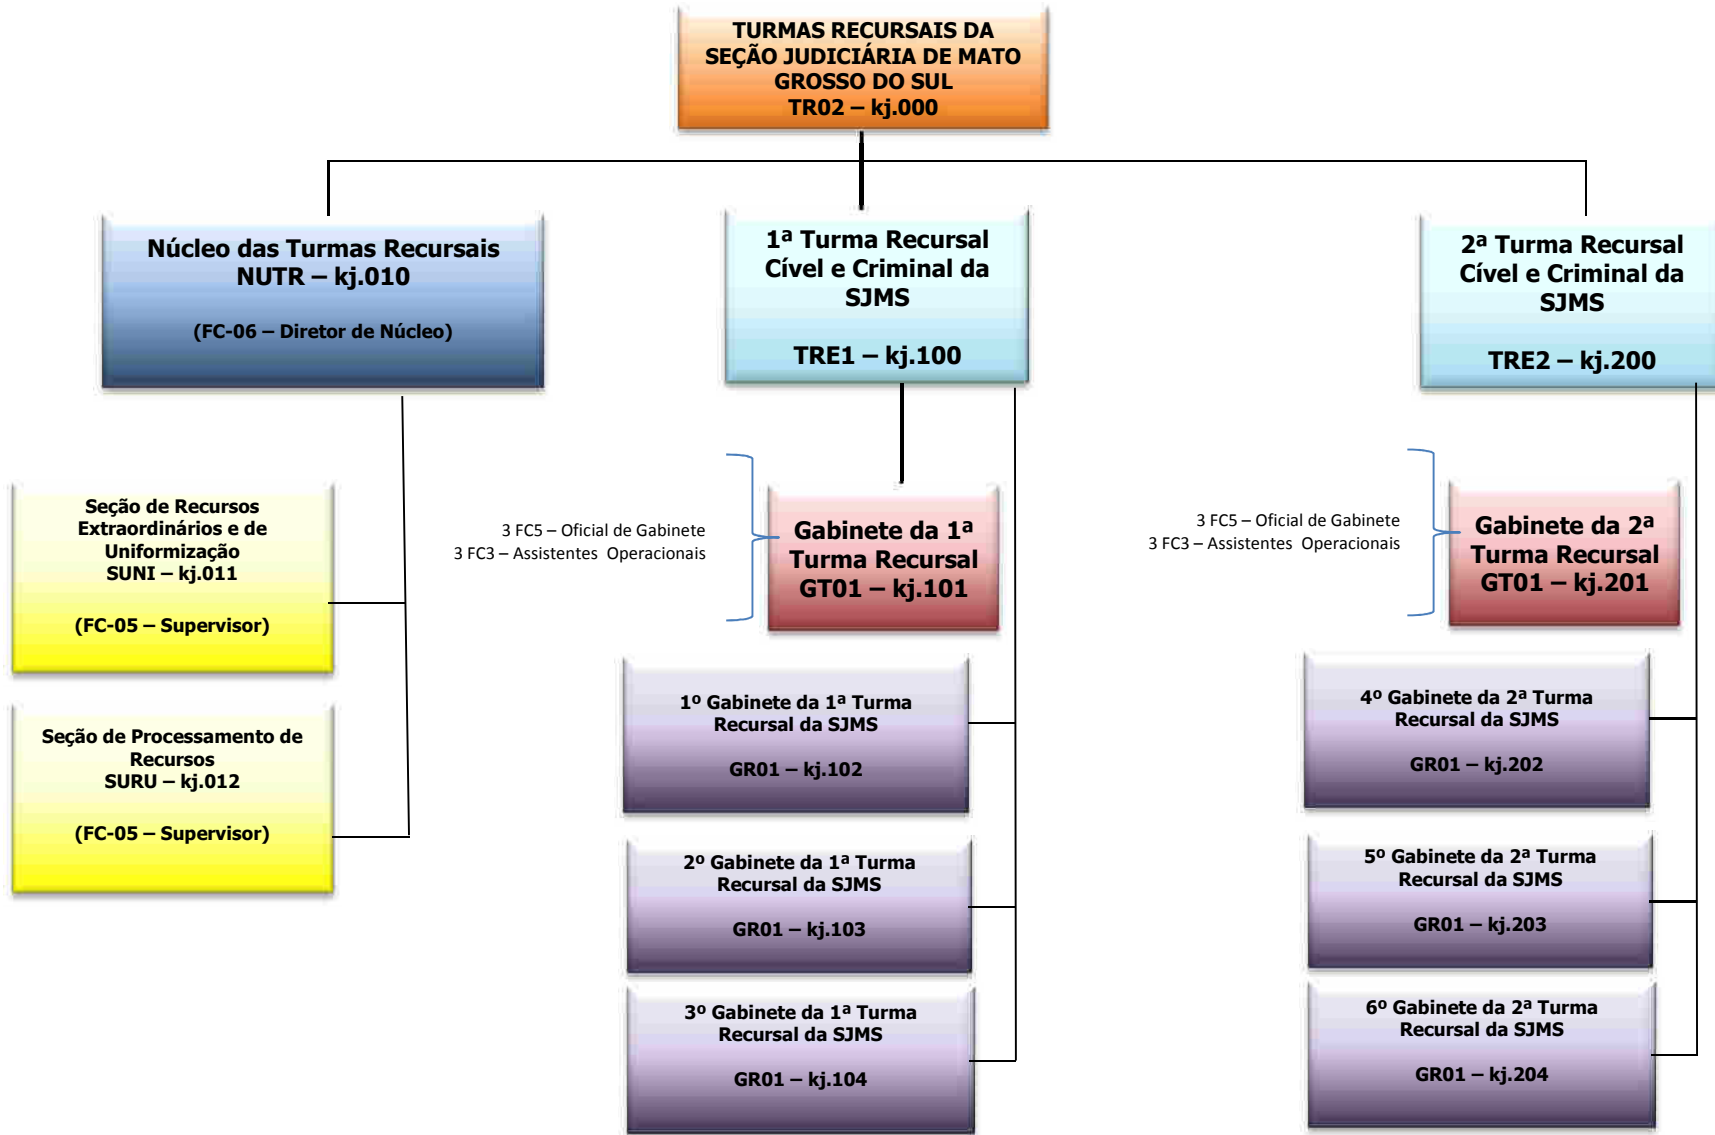

Juízo da 5ª Vara Federal de Campo Grande	22
Juízo da 6ª Vara Federal de Campo Grande	23
SUBSEÇÃO JUDICIÁRIA DE DOURADOS	24

Organograma Geral da SJMS

Diretoria do Foro e Secretaria Administrativa

Núcleo de Apoio Judiciário

Núcleo de Apoio Administrativo

Núcleo de Recursos Humanos

Núcleo de Licitações e Finanças

Núcleo de Apoio à Tecnologia da Informação

Subseção Judiciária de Corumbá

Subseção Judiciária de Coxim

Subseção Judiciária de Ponta Porã

Seção Judiciária de Naviraí

Seção Judiciária de Três Lagoas

Turmas Recursais da Seção Judiciária de Mato Grosso do Sul

Juizado Especial Federal Cível de Campo Grande

Juizado Especial Federal Cível de Dourados