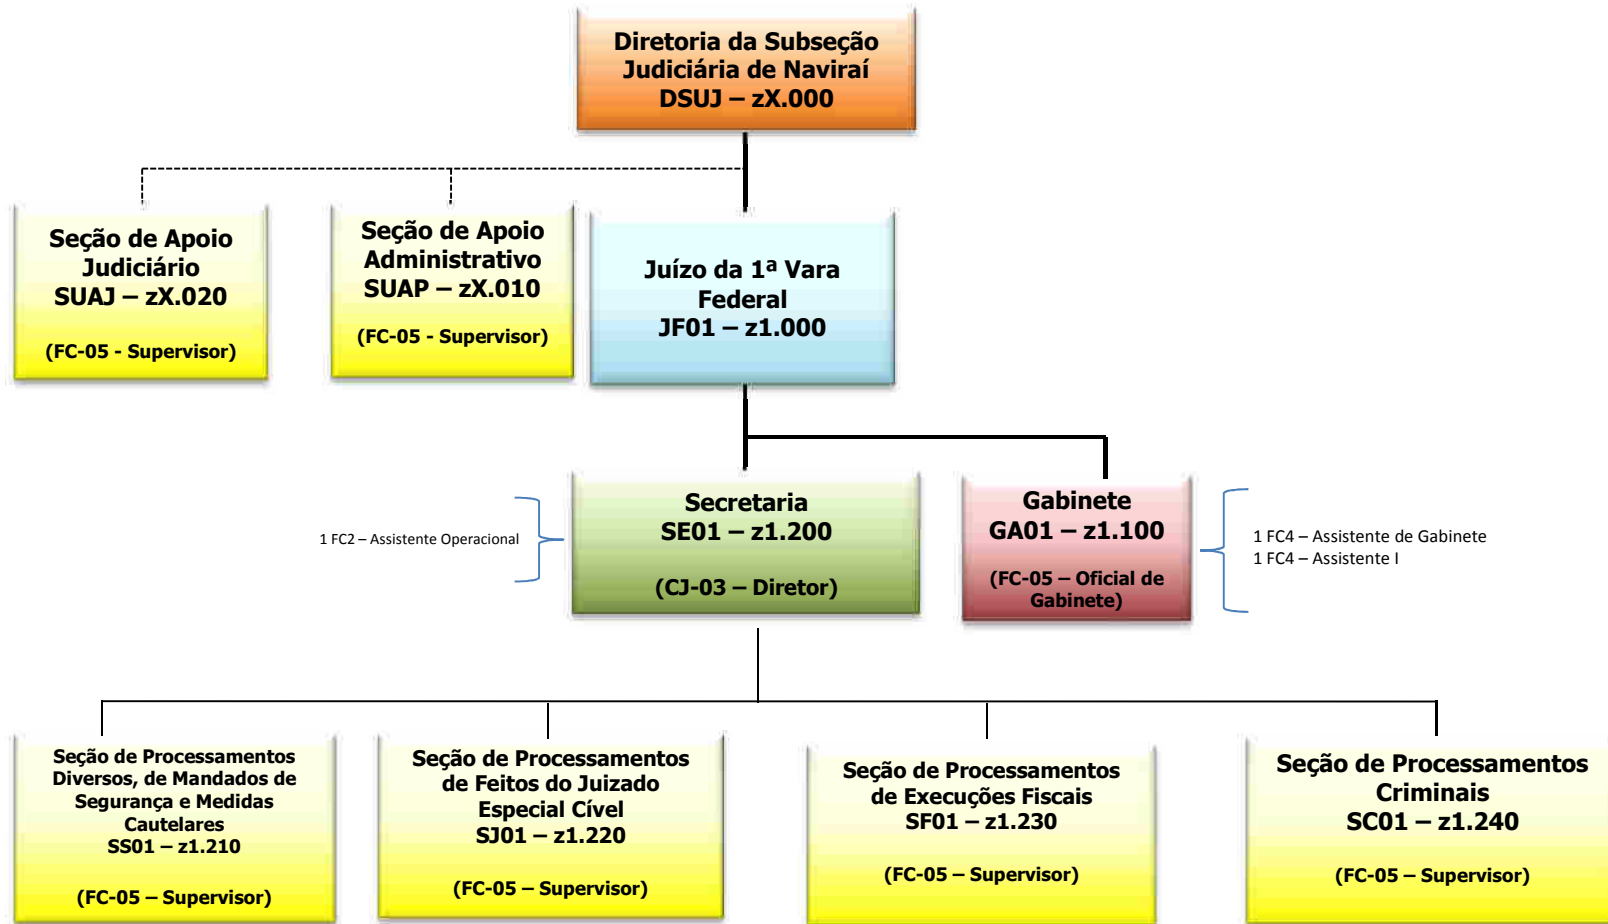

Núcleo de Apoio Administrativo

Núcleo de Recursos Humanos

Núcleo de Licitações e Finanças

Núcleo de Apoio à Tecnologia da Informação

Subseção Judiciária de Corumbá

Subseção Judiciária de Coxim

Subseção Judiciária de Ponta Porã

Seção Judiciária de Naviraí

Seção Judiciária de Três Lagoas

Turmas Recursais da Seção Judiciária de Mato Grosso do Sul

Juizado Especial Federal Cível de Campo Grande

Juizado Especial Federal Cível de Dourados