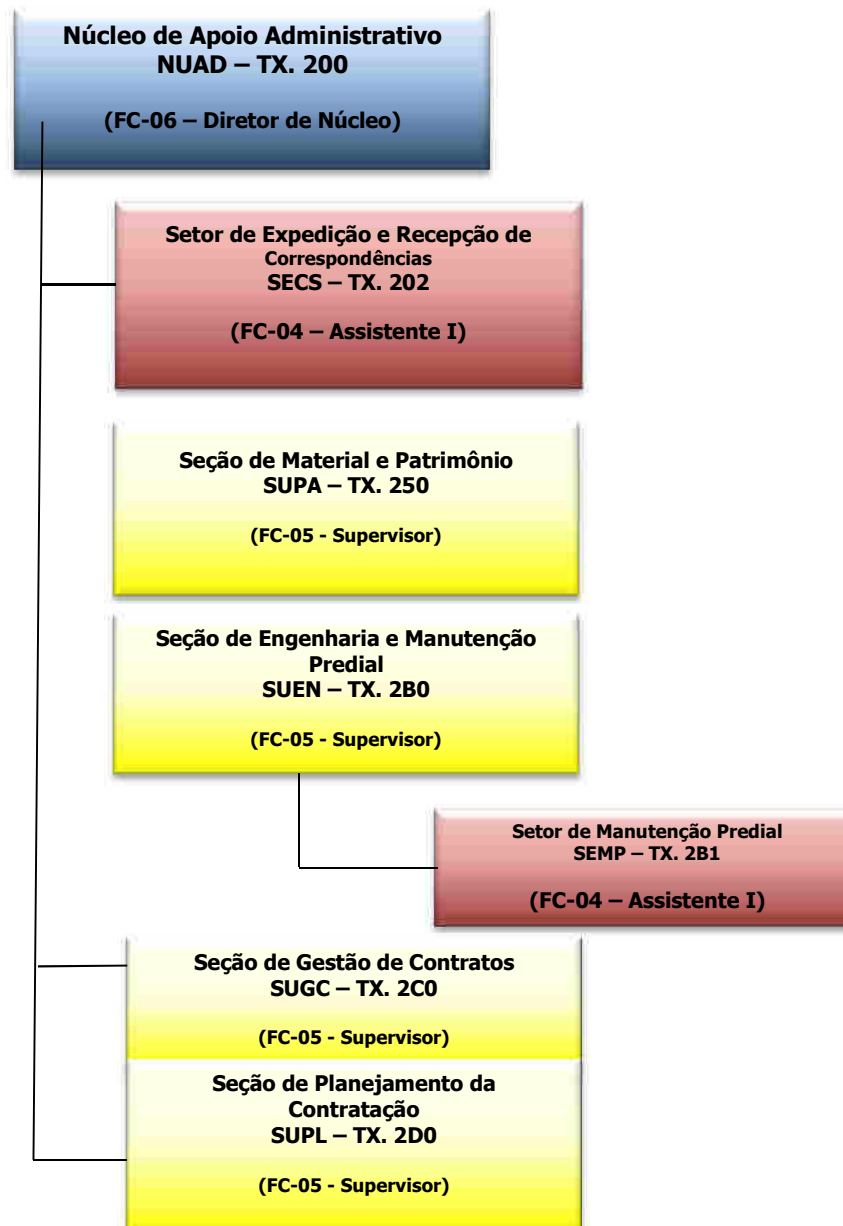

Sumário

Organograma Geral da SJMS.....	3
Diretoria do Foro e Secretaria Administrativa	4
Núcleo de Apoio Judiciário	5
Núcleo de Apoio Administrativo	6
Núcleo de Recursos Humanos.....	7
Núcleo de Licitações e Finanças	8
Núcleo de Apoio à Tecnologia da Informação.....	9
Subseção Judiciária de Corumbá.....	10
Subseção Judiciária de Coxim.....	11
Subseção Judiciária de Ponta Porã.....	12
Seção Judiciária de Naviraí	13
Seção Judiciária de Três Lagoas.....	14
Turmas Recursais da Seção Judiciária de Mato Grosso do Sul.....	15
Juizado Especial Federal Cível de Campo Grande	16
Juizado Especial Federal Cível de Dourados.....	17
Juízo da 1ª Vara Federal de Campo Grande	18
Juízo da 2ª Vara Federal de Campo Grande	19
Juízo da 3ª Vara Federal de Campo Grande	20
Juízo da 4ª Vara Federal de Campo Grande	21

Juízo da 5ª Vara Federal de Campo Grande	22
Juízo da 6ª Vara Federal de Campo Grande	23
SUBSEÇÃO JUDICIÁRIA DE DOURADOS	24

Organograma Geral da SJMS

Diretoria do Foro e Secretaria Administrativa

Núcleo de Apoio Judiciário

Núcleo de Apoio Administrativo

Núcleo de Recursos Humanos

Núcleo de Licitações e Finanças

Núcleo de Apoio à Tecnologia da Informação

Subseção Judiciária de Corumbá

Subseção Judiciária de Coxim

Subseção Judiciária de Ponta Porã