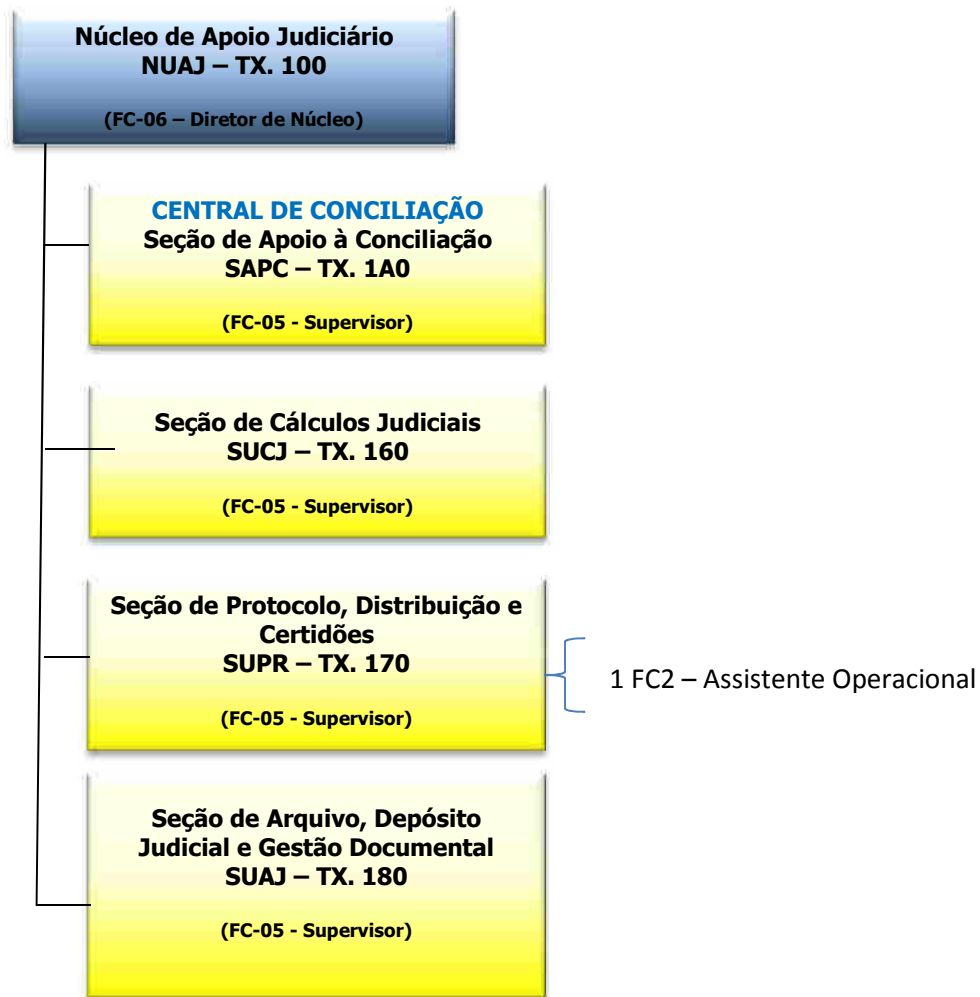

Sumário

Organograma Geral da SJMS.....	3
Diretoria do Foro e Secretaria Administrativa	4
Núcleo de Apoio Judiciário	5
Núcleo de Apoio Administrativo	6
Núcleo de Recursos Humanos.....	7
Núcleo de Licitações e Finanças	8
Núcleo de Apoio à Tecnologia da Informação.....	9
Subseção Judiciária de Corumbá.....	10
Subseção Judiciária de Coxim.....	11
Subseção Judiciária de Ponta Porã.....	12
Seção Judiciária de Naviraí	13
Seção Judiciária de Três Lagoas.....	14
Turmas Recursais da Seção Judiciária de Mato Grosso do Sul.....	15
Juizado Especial Federal Cível de Campo Grande	16
Juizado Especial Federal Cível de Dourados.....	17
Juízo da 1ª Vara Federal de Campo Grande	18
Juízo da 2ª Vara Federal de Campo Grande	19
Juízo da 3ª Vara Federal de Campo Grande	20
Juízo da 4ª Vara Federal de Campo Grande	21

Juízo da 5ª Vara Federal de Campo Grande	22
Juízo da 6ª Vara Federal de Campo Grande	23
SUBSEÇÃO JUDICIÁRIA DE DOURADOS	24

Organograma Geral da SJMS

Diretoria do Foro e Secretaria Administrativa

Núcleo de Apoio Judiciário

Núcleo de Apoio Administrativo

Núcleo de Recursos Humanos

Núcleo de Licitações e Finanças

Núcleo de Apoio à Tecnologia da Informação

Subseção Judiciária de Corumbá

Subseção Judiciária de Coxim

Subseção Judiciária de Ponta Porã