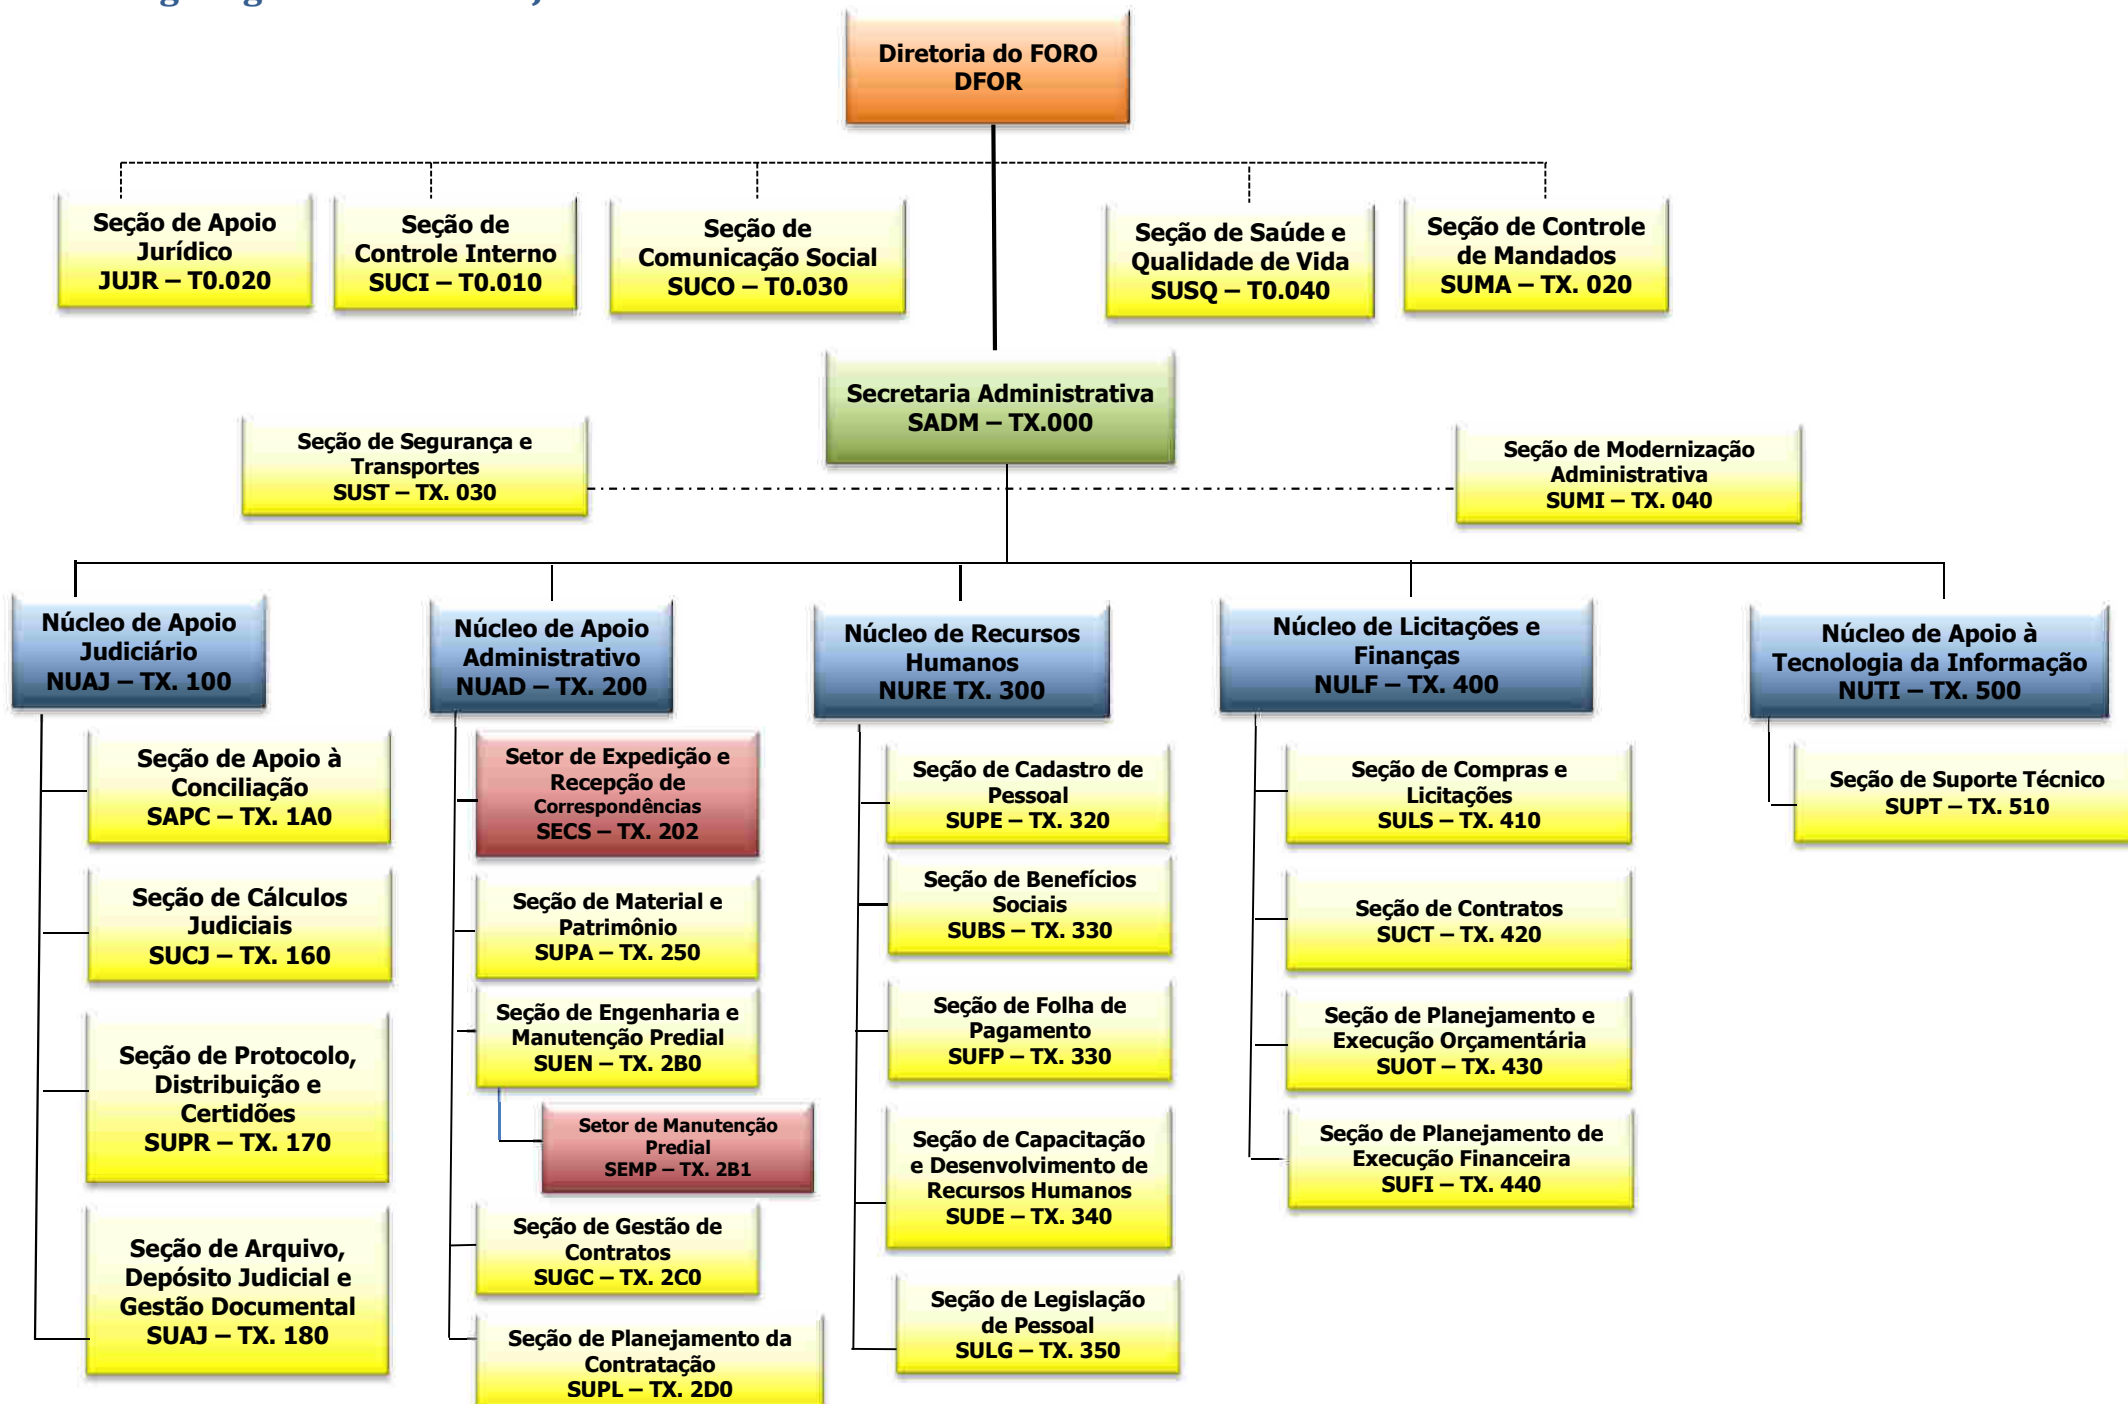

Sumário

Organograma Geral da SJMS.....	3
Diretoria do Foro e Secretaria Administrativa	4
Núcleo de Apoio Judiciário	5
Núcleo de Apoio Administrativo	6
Núcleo de Recursos Humanos.....	7
Núcleo de Licitações e Finanças	8
Núcleo de Apoio à Tecnologia da Informação.....	9
Subseção Judiciária de Corumbá.....	10
Subseção Judiciária de Coxim.....	11
Subseção Judiciária de Ponta Porã.....	12
Seção Judiciária de Naviraí	13
Seção Judiciária de Três Lagoas.....	14
Turmas Recursais da Seção Judiciária de Mato Grosso do Sul.....	15
Juizado Especial Federal Cível de Campo Grande	16
Juizado Especial Federal Cível de Dourados.....	17
Juízo da 1ª Vara Federal de Campo Grande	18
Juízo da 2ª Vara Federal de Campo Grande	19
Juízo da 3ª Vara Federal de Campo Grande	20
Juízo da 4ª Vara Federal de Campo Grande	21

Juízo da 5ª Vara Federal de Campo Grande	22
Juízo da 6ª Vara Federal de Campo Grande	23
SUBSEÇÃO JUDICIÁRIA DE DOURADOS	24

Organograma Geral da SJMS

Diretoria do Foro e Secretaria Administrativa

Núcleo de Apoio Judiciário

Núcleo de Apoio Administrativo

Núcleo de Recursos Humanos

Núcleo de Licitações e Finanças

Núcleo de Apoio à Tecnologia da Informação

Subseção Judiciária de Corumbá

Subseção Judiciária de Coxim

Subseção Judiciária de Ponta Porã

Seção Judiciária de Naviraí

Seção Judiciária de Três Lagoas

Turmas Recursais da Seção Judiciária de Mato Grosso do Sul

Juizado Especial Federal Cível de Campo Grande

Juizado Especial Federal Cível de Dourados