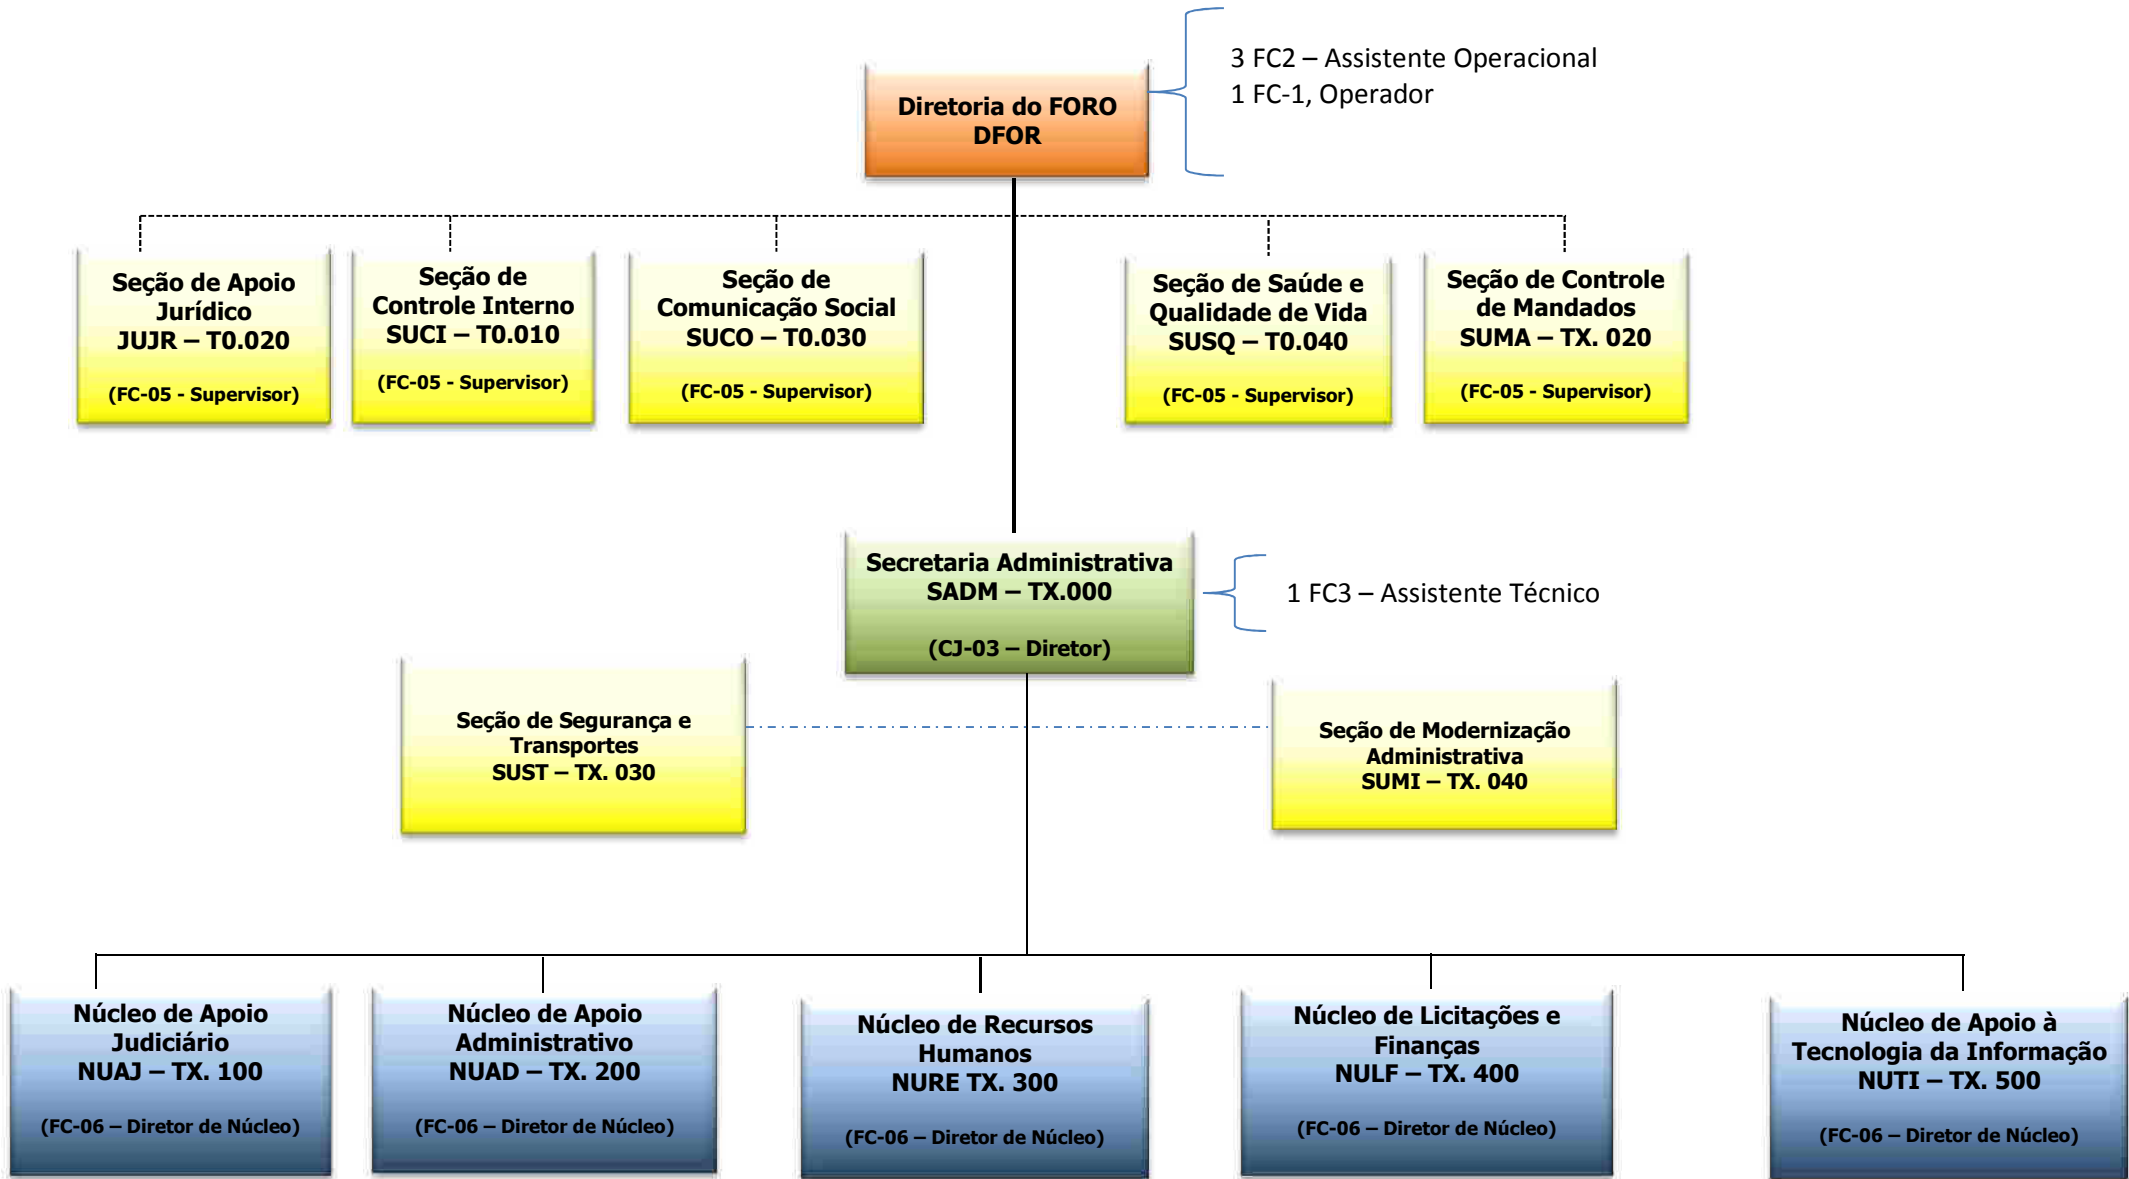

Sumário

Organograma Geral da SJMS.....	3
Diretoria do Foro e Secretaria Administrativa	4
Núcleo de Apoio Judiciário	5
Núcleo de Apoio Administrativo	6
Núcleo de Recursos Humanos.....	7
Núcleo de Licitações e Finanças	8
Núcleo de Apoio à Tecnologia da Informação.....	9
Subseção Judiciária de Corumbá.....	10
Subseção Judiciária de Coxim.....	11
Subseção Judiciária de Ponta Porã.....	12
Seção Judiciária de Naviraí	13
Seção Judiciária de Três Lagoas.....	14
Turmas Recursais da Seção Judiciária de Mato Grosso do Sul.....	15
Juizado Especial Federal Cível de Campo Grande	16
Juizado Especial Federal Cível de Dourados.....	17
Juízo da 1ª Vara Federal de Campo Grande	18
Juízo da 2ª Vara Federal de Campo Grande	19
Juízo da 3ª Vara Federal de Campo Grande	20
Juízo da 4ª Vara Federal de Campo Grande	21

Juízo da 5ª Vara Federal de Campo Grande	22
Juízo da 6ª Vara Federal de Campo Grande	23
SUBSEÇÃO JUDICIÁRIA DE DOURADOS	24

Organograma Geral da SJMS

Diretoria do Foro e Secretaria Administrativa

Núcleo de Apoio Judiciário

Núcleo de Apoio Administrativo

Núcleo de Recursos Humanos

Núcleo de Licitações e Finanças

Núcleo de Apoio à Tecnologia da Informação

Subseção Judiciária de Corumbá

Subseção Judiciária de Coxim

Subseção Judiciária de Ponta Porã